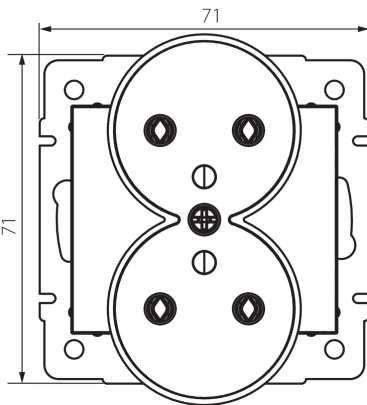

### ÁLTALÁNOS ADATOK:

**Szín:** gyöngyház fehér

**Beszereles helye:** szerelés: fali süllyesztett

**Szélesség [mm]:** 71

**Magasság [mm]:** 71

**Szerelődoboz átmérője:** 60

**Szerelési mélység:** 25

**Aljzatok száma:** 2

### MŰSZAKI ADATOK:

**Névleges feszültség [V]:** 250 AC

**Névleges áram [A]:** 16

**Áramütés elleni védelmi osztály:** I

**Anyag:** PC

**Érintkezők anyaga:** CuSn94

**Földelés típusa:** e-típusú

**Kapocs típusa:** csavaros szorító