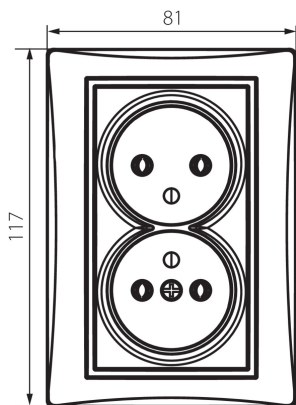

### ÁLTALÁNOS ADATOK:

**Szín:** gyöngyház fehér  
**Beszereles helye:** szerelés: fali süllyesztett  
**Szélesség [mm]:** 81  
**Magasság [mm]:** 110  
**Szerelődoboz átmérője:** 68  
**Szerelési mélység:** 25  
**Aljzatok száma:** 2

### MŰSZAKI ADATOK:

**Névleges feszültség [V]:** 250 AC  
**Névleges áram [A]:** 16  
**Áramütés elleni védelmi osztály:** I  
**Anyag:** PC  
**Érintkezők anyaga:** CuSn94  
**Földelés típusa:** e-típusú  
**Kapocs típusa:** csavaros szorító  
**Műanyag:** PC  
**IP védettségi fokozat:** 20