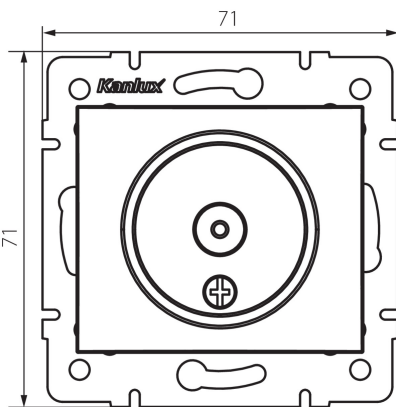

## 24978 DOMO 01-1290-030 pe

Antennacsatlakozó TV aljzat átmenő

5905339249784

### ÁLTALÁNOS ADATOK:

**Szín:** gyöngyház fehér

**Beszereles helye:** szerelés: fali süllyesztett

**Szélesség [mm]:** 69

**Magasság [mm]:** 64

**Szerelődoboz átmérője:** 60

**Aljzatok száma:** 1

### MŰSZAKI ADATOK:

**Anyag:** PC

**Aljzatok típusa:** antennacsatlakozó TV aljzat átmenő

**Műanyag:** PC

**IP védelettségi fokozat:** 20