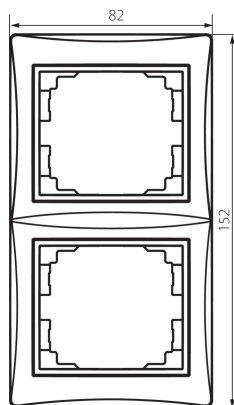

25003 DOMO 01-1520-030 pe

Kettes keret, függőleges

5905339250032

ÁLTALÁNOS ADATOK:

Szín: gyöngyház fehér

Szélesség [mm]: 81

Magasság [mm]: 152

MŰSZAKI ADATOK:

Anyag: PC

Műanyag: PC

LOGISZTIKAI ADATOK:

Csomagolás típusa: 10

Darabszám közbenső csomagolásban: 10

Darabszám gyűjtőcsomagolásban: 120

Nettó egységsúly [g]: 32

Súly [g]: 43.42

Egységcsomagolás hossza [cm]: 10

Egységcsomagolás szélessége [cm]: 1.5

Egységcsomagolás magassága [cm]: 21.5

Doboz súlya [kg]: 5.2104

Karton szélessége [cm]: 18

Doboz magassága [cm]: 42

Doboz hossza [cm]: 37.5