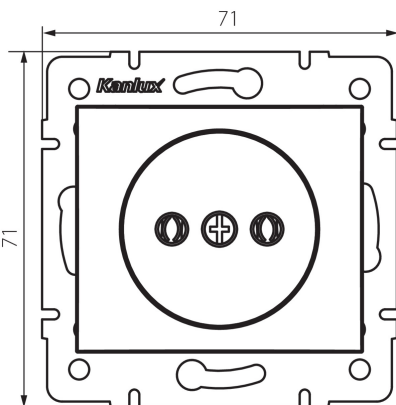

25025 DOMO 01-1210-150 sz

Dugalj, földelés nélkül

5905339250254

ÁLTALÁNOS ADATOK:

Szín: pezsgő

Beszereles helye: szerelés: fali süllyesztett

Szélesség [mm]: 71

Magasság [mm]: 71

Szerelődoboz átmérője: 60

Szerelési mélység: 25

Aljzatok száma: 1

MŰSZAKI ADATOK:

Névleges feszültség [V]: 250 AC

Névleges áram [A]: 16

Áramütés elleni védelmi osztály: II

Anyag: PC

Érintkezők anyaga: CuSn94

Földelés típusa: 2P

Kapocs típusa: csavaros szorító

Műanyag: PC

IP védettség fokozat: 20

LOGISZTIKAI ADATOK:

Csomagolás típusa: 10

Darabszám közbenső csomagolásban: 10

Karton szélessége [cm]: 25.5

Doboz magassága [cm]: 32

Doboz hossza [cm]: 44

Karton térfogata [m³]: 0.035904

25025 DOMO 01-1210-150 sz

Dugalj, földelés nélkül