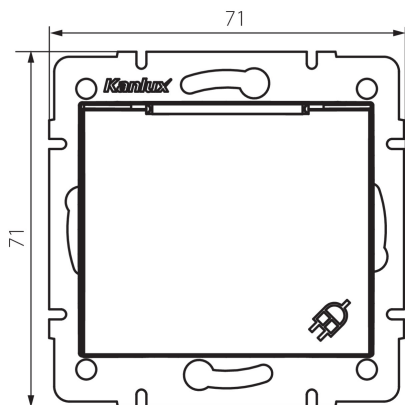

25028 DOMO 01-1560-150 sz

Dugalj, francia, IP-44

5905339250285

ÁLTALÁNOS ADATOK:

Szín: pezsgő

Beszereles helye: szerelés: fali süllyesztett

Szélesség [mm]: 71

Magasság [mm]: 71

Szerelődoboz átmérője: 60

Szerelési mélység: 25

Aljzatok száma: 1

MŰSZAKI ADATOK:

Névleges feszültség [V]: 250 AC

Névleges áram [A]: 16

Áramütés elleni védelmi osztály: I

Anyag: PC

Érintkezők anyaga: CuSn94

Földelés típusa: e-típusú

Kapocs típusa: csavaros szorító

Műanyag: PC

IP védelem fokozat: 44

LOGISZTIKAI ADATOK:

Csomagolás típusa: 10

Darabszám közbenső csomagolásban: 10

Karton szélessége [cm]: 26.5

Doboz magassága [cm]: 32

Doboz hossza [cm]: 44

Karton térfogata [m³]: 0.037312

25028 DOMO 01-1560-150 sz

Dugalj, francia, IP-44