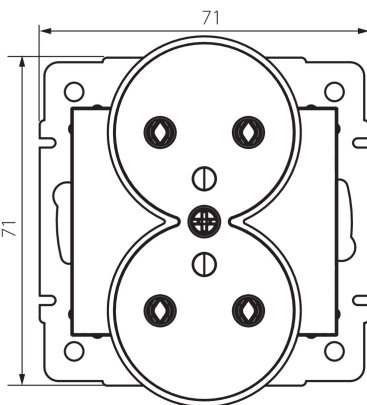

25032 DOMO 01-1253-150 sz

Dupla földelt dugalj, francia

5905339250322

ÁLTALÁNOS ADATOK:

Szín: pezsgő

Beszereles helye: szerelés: fali süllyesztett

Szélesség [mm]: 71

Magasság [mm]: 71

Szerelődoboz átmérője: 60

Szerelési mélység: 25

Aljzatok száma: 2

MŰSZAKI ADATOK:

Névleges feszültség [V]: 250 AC

Névleges áram [A]: 16

Áramütés elleni védelmi osztály: I

Anyag: PC

Érintkezők anyaga: CuSn94

Földelés típusa: e-típusú

Kapocs típusa: csavaros szorító

Műanyag: PC

IP védettségi fokozat: 20

LOGISZTIKAI ADATOK:

Csomagolás típusa: 10

Darabszám közbenső csomagolásban: 10

Karton szélessége [cm]: 25.5

Doboz magassága [cm]: 32

Doboz hossza [cm]: 44

Karton térfogata [m³]: 0.035904

25032 DOMO 01-1253-150 sz

Dupla földelt dugalj, francia