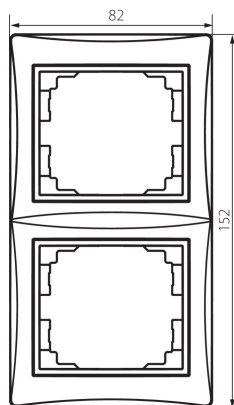

25062 DOMO 01-1520-050 sz

Kettes keret, függőleges

5905339250629

ÁLTALÁNOS ADATOK:

Szín: pezsgő

Szélesség [mm]: 81

Magasság [mm]: 152

MŰSZAKI ADATOK:

Anyag: PC

Műanyag: PC

LOGISZTIKAI ADATOK:

Csomagolás típusa: 10

Darabszám közbenső csomagolásban: 10

Darabszám gyűjtőcsomagolásban: 120

Nettó egységsúly [g]: 32

Súly [g]: 43.42

Egységcsomagolás hossza [cm]: 10

Egységcsomagolás szélessége [cm]: 1.5

Egységcsomagolás magassága [cm]: 21.5

Doboz súlya [kg]: 5.2104

Karton szélessége [cm]: 18

Doboz magassága [cm]: 42

Doboz hossza [cm]: 37.5