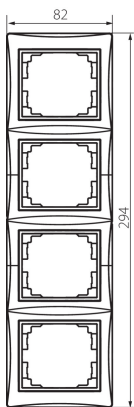

25064 DOMO 01-1540-050 sz

Négyes keret, függőleges

5905339250643

ÁLTALÁNOS ADATOK:

Szín: pezsgő

Szélesség [mm]: 81

Magasság [mm]: 294

MŰSZAKI ADATOK:

Anyag: PC

Műanyag: PC

LOGISZTIKAI ADATOK:

Csomagolás típusa: 10

Darabszám közbenső csomagolásban: 10

Darabszám gyűjtőcsomagolásban: 120

Nettó egységsúly [g]: 60

Súly [g]: 76.33

Egységcsomagolás hossza [cm]: 10

Egységcsomagolás szélessége [cm]: 1

Egységcsomagolás magassága [cm]: 36.5

Doboz súlya [kg]: 9.1596

Karton szélessége [cm]: 32

Doboz magassága [cm]: 42

Doboz hossza [cm]: 37.5