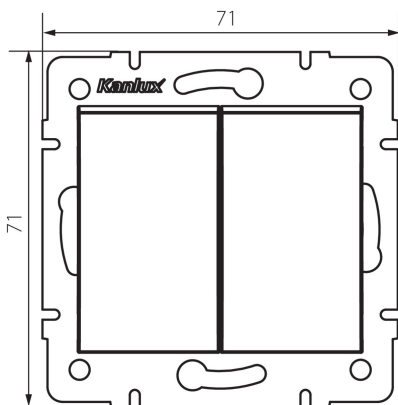

25066 LOGI 02-1010-102 bi

Dupla csillárkapcsoló

5905339250667

ÁLTALÁNOS ADATOK:

Szín: fehér

Beszereles helye: szerelés: fali süllyesztett

Szélesség [mm]: 71

Magasság [mm]: 71

Szerelődoboz átmérője: 60

Szerelési mélység: 25

MŰSZAKI ADATOK:

Névleges feszültség [V]: 250 AC

Érintkezők anyaga: CuZn70

Kapocs típusa: csavaros szorító

Műanyag: ABS

Karok száma: 2

Névleges áram [Ax]: 10

IP védettség fokozat: 20

LOGISZTIKAI ADATOK:

Csomagolás típusa: 10

Darabszám közbenső csomagolásban: 10

Darabszám gyűjtőcsomagolásban: 120

Nettó egység súly [g]: 74

Súly [g]: 86.5

Egységcsomagolás hossza [cm]: 10

Egységcsomagolás szélessége [cm]: 4

Egységcsomagolás magassága [cm]: 14

Doboz súlya [kg]: 10.38

Karton szélessége [cm]: 25.5

Doboz magassága [cm]: 32

Doboz hossza [cm]: 44

Karton térfogata [m³]: 0.035904