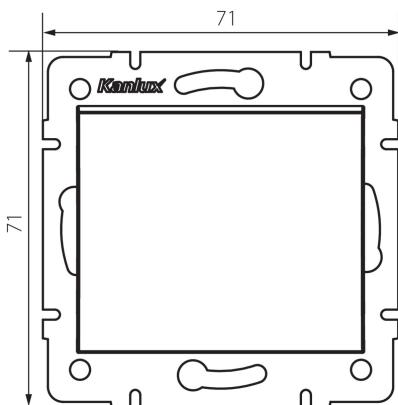

25068 LOGI 02-1021-102 bi

Nyomókapcsoló

5905339250681

ÁLTALÁNOS ADATOK:

Szín: fehér

Beszereles helye: szerelés: fali süllyesztett

Szélesség [mm]: 71

Magasság [mm]: 71

Szerelődoboz átmérője: 60

Szerelési mélység: 25

MŰSZAKI ADATOK:

Névleges feszültség [V]: 250 AC

Érintkezők anyaga: CuZn70

Kapocs típusa: csavaros szorító

Műanyag: ABS

Karok száma: 1

Névleges áram [Ax]: 10

IP védettség fokozat: 20

LOGISZTIKAI ADATOK:

Csomagolás típusa: 10

Darabszám közbenső csomagolásban: 10

Darabszám gyűjtőcsomagolásban: 120

Nettó egység súly [g]: 70

Súly [g]: 82.25

Egységcsomagolás hossza [cm]: 10

Egységcsomagolás szélessége [cm]: 4

Egységcsomagolás magassága [cm]: 14

Doboz súlya [kg]: 9.87

Karton szélessége [cm]: 25.5

Doboz magassága [cm]: 32

Doboz hossza [cm]: 44

Karton térfogata [m³]: 0.035904