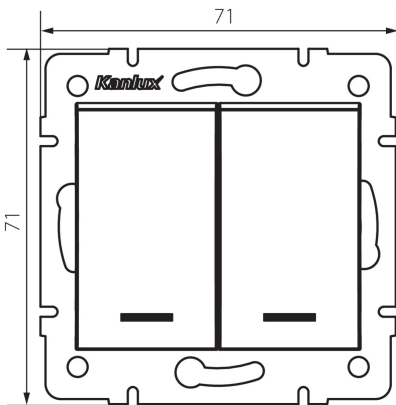

25070 LOGI 02-1023-102 bi

Dupla nyomókapcsoló jelzőfényvel

5905339250704

ÁLTALÁNOS ADATOK:

Szín: fehér

Beszereles helye: szerelés: fali süllyesztett

Megvilágítás: igen

Szélesség [mm]: 71

Magasság [mm]: 71

Szerelődoboz átmérője: 60

Szerelési mélység: 25

MŰSZAKI ADATOK:

Névleges feszültség [V]: 250 AC

Érintkezők anyaga: CuZn70

Kapocs típusa: csavaros szorító

Műanyag: ABS

Karok száma: 2

Névleges áram [Ax]: 10

IP védettség fokozat: 20

LOGISZTIKAI ADATOK:

Csomagolás típusa: 10

Darabszám közbenső csomagolásban: 10

Darabszám gyűjtőcsomagolásban: 120

Nettó egység súly [g]: 74

Súly [g]: 86.67

Egységcsomagolás hossza [cm]: 10

Egységcsomagolás szélessége [cm]: 4

Egységcsomagolás magassága [cm]: 14

Doboz súlya [kg]: 10.4004

Karton szélessége [cm]: 25.5

Doboz magassága [cm]: 32

Doboz hossza [cm]: 44