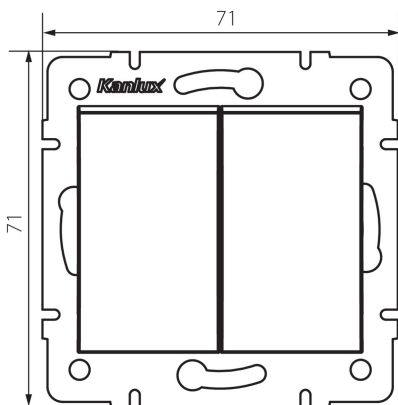

### ÁLTALÁNOS ADATOK:

**Szín:** fehér

**Beszereles helye:** szerelés: fali süllyesztett

**Megvilágítás:** nem

**Szélesség [mm]:** 71

**Magasság [mm]:** 71

**Szerelődoboz átmérője:** 60

**Szerelési mélység:** 25

### MŰSZAKI ADATOK:

**Névleges feszültség [V]:** 250 AC

**Érintkezők anyaga:** CuZn70

**Kapocs típusa:** csavaros szorító

**Műanyag:** ABS

**Karok száma:** 2

**Névleges áram [Ax]:** 10

**IP védettség fokozat:** 20