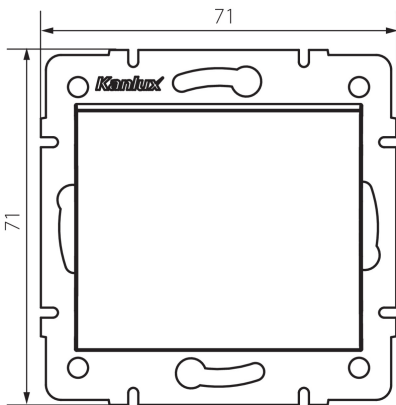

25074 LOGI 02-1070-102 bi

Kereszt váltó kapcsoló

5905339250742

ÁLTALÁNOS ADATOK:

Szín: fehér

Beszereles helye: szerelés: fali süllyesztett

Megvilágítás: nem

Szélesség [mm]: 71

Magasság [mm]: 71

Szerelődoboz átmérője: 60

Szerelési mélység: 25

MŰSZAKI ADATOK:

Névleges feszültség [V]: 250 AC

Érintkezők anyaga: CuZn70

Kapocs típusa: csavaros szorító

Műanyag: ABS

Karok száma: 1

Névleges áram [Ax]: 10

IP védettség fokozat: 20

LOGISZTIKAI ADATOK:

Csomagolás típusa: 10

Darabszám közbenső csomagolásban: 10

Darabszám gyűjtőcsomagolásban: 120

Nettó egységsúly [g]: 74

Súly [g]: 86

Egységcsomagolás hossza [cm]: 10

Egységcsomagolás szélessége [cm]: 4

Egységcsomagolás magassága [cm]: 14

Doboz súlya [kg]: 10.32

Karton szélessége [cm]: 25.5

Doboz magassága [cm]: 32

Doboz hossza [cm]: 44