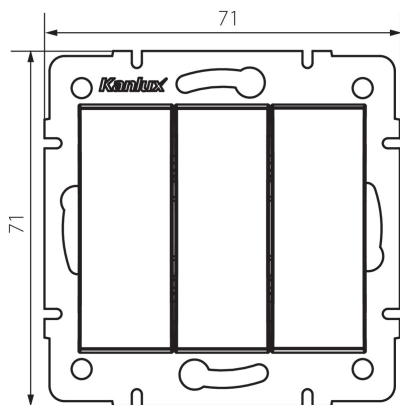

25076 LOGI 02-1090-102 bi

Hármas csillárkapcsoló

5905339250766

ÁLTALÁNOS ADATOK:

Szín: fehér

Beszereles helye: szerelés: fali süllyesztett

Megvilágítás: nem

Szélesség [mm]: 71

Magasság [mm]: 71

Szerelődoboz átmérője: 60

Szerelési mélység: 25

MŰSZAKI ADATOK:

Névleges feszültség [V]: 250 AC

Érintkezők anyaga: CuZn70

Kapocs típusa: csavaros szorító

Műanyag: ABS

Karok száma: 3

Névleges áram [Ax]: 10

IP védettség fokozat: 20

LOGISZTIKAI ADATOK:

Csomagolás típusa: 10

Darabszám közbenső csomagolásban: 10

Darabszám gyűjtőcsomagolásban: 120

Nettó egység súly [g]: 74

Súly [g]: 86.25

Egységcsomagolás hossza [cm]: 10

Egységcsomagolás szélessége [cm]: 4.5

Egységcsomagolás magassága [cm]: 14

Doboz súlya [kg]: 10.35

Karton szélessége [cm]: 25.5

Doboz magassága [cm]: 32

Doboz hossza [cm]: 44