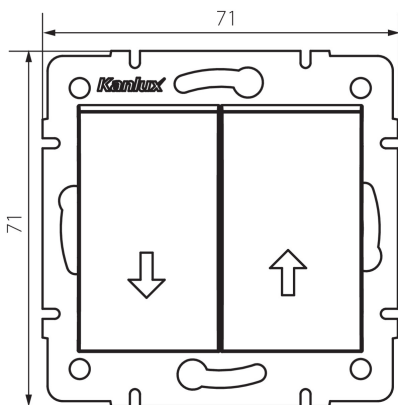

25077 LOGI 02-1100-102 bi

Redőny kapcsoló

5905339250773

ÁLTALÁNOS ADATOK:

Szín: fehér

Beszereles helye: szerelés: fali süllyesztett

Megvilágítás: nem

Szélesség [mm]: 71

Magasság [mm]: 71

Szerelődoboz átmérője: 60

Szerelési mélység: 25

MŰSZAKI ADATOK:

Névleges feszültség [V]: 250 AC

Érintkezők anyaga: CuZn70

Kapocs típusa: csavaros szorító

Műanyag: ABS

Karok száma: 2

Névleges áram [Ax]: 10

IP védettség fokozat: 20

LOGISZTIKAI ADATOK:

Csomagolás típusa: 10

Darabszám közbenső csomagolásban: 10

Darabszám gyűjtőcsomagolásban: 120

Nettó egység súly [g]: 74

Súly [g]: 86.42

Egységcsomagolás hossza [cm]: 10

Egységcsomagolás szélessége [cm]: 4

Egységcsomagolás magassága [cm]: 14

Doboz súlya [kg]: 10.3704

Karton szélessége [cm]: 25.5

Doboz magassága [cm]: 32

Doboz hossza [cm]: 44