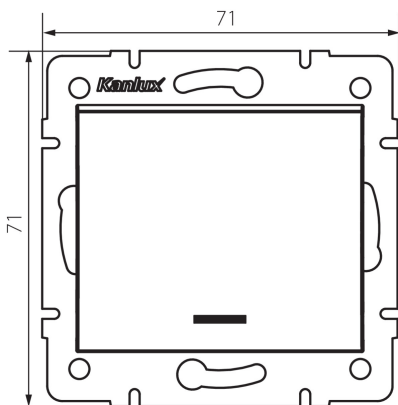

25078 LOGI 02-1110-102 bi

Jelzőfényes egypólusú kapcsoló

5905339250780

ÁLTALÁNOS ADATOK:

Szín: fehér

Beszereles helye: szerelés: fali süllyesztett

Megvilágítás: igen

Szélesség [mm]: 71

Magasság [mm]: 71

Szerelődoboz átmérője: 60

Szerelési mélység: 25

MŰSZAKI ADATOK:

Névleges feszültség [V]: 250 AC

Érintkezők anyaga: CuZn70

Kapocs típusa: csavaros szorító

Műanyag: ABS

Karok száma: 1

Névleges áram [Ax]: 10

IP védettség fokozat: 20

LOGISZTIKAI ADATOK:

Csomagolás típusa: 10

Darabszám közbenső csomagolásban: 10

Darabszám gyűjtőcsomagolásban: 120

Nettó egységsúly [g]: 70

Súly [g]: 82.58

Egységcsomagolás hossza [cm]: 10

Egységcsomagolás szélessége [cm]: 4

Egységcsomagolás magassága [cm]: 14

Doboz súlya [kg]: 9.9096

Karton szélessége [cm]: 25.5

Doboz magassága [cm]: 32

Doboz hossza [cm]: 44