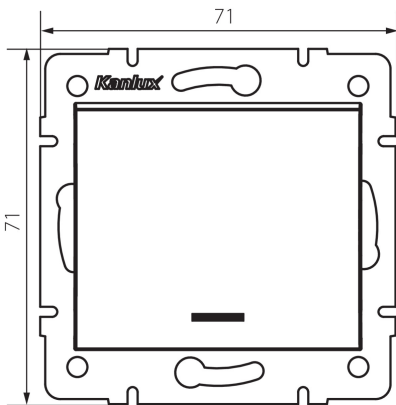

25081 LOGI 02-1140-102 bi

Jelzőfényes alternatív kapcsoló

5905339250810

ÁLTALÁNOS ADATOK:

Szín: fehér

Beszereles helye: szerelés: fali süllyesztett

Megvilágítás: igen

Szélesség [mm]: 71

Magasság [mm]: 71

Szerelődoboz átmérője: 60

Szerelési mélység: 25

MŰSZAKI ADATOK:

Névleges feszültség [V]: 250 AC

Érintkezők anyaga: CuZn70

Kapocs típusa: csavaros szorító

Műanyag: ABS

Karok száma: 1

Névleges áram [Ax]: 10

IP védettség fokozat: 20

LOGISZTIKAI ADATOK:

Csomagolás típusa: 10

Darabszám közbenső csomagolásban: 10

Darabszám gyűjtőcsomagolásban: 120

Nettó egységsúly [g]: 74

Súly [g]: 86.58

Egységcsomagolás hossza [cm]: 10

Egységcsomagolás szélessége [cm]: 4

Egységcsomagolás magassága [cm]: 13

Doboz súlya [kg]: 10.3896

Karton szélessége [cm]: 25.5

Doboz magassága [cm]: 32

Doboz hossza [cm]: 44