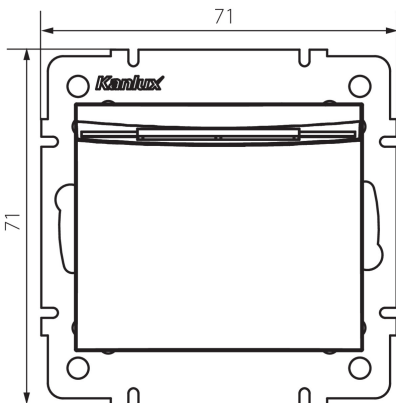

25083 LOGI 02-1190-102 bi

Késleltetett kikapcsolású hotel kártyás kapcsoló

5905339250834

ÁLTALÁNOS ADATOK:

Szín: fehér

Beszereles helye: szerelés: fali süllyesztett

Szélesség [mm]: 71

Magasság [mm]: 71

Szerelődoboz átmérője: 60

Szerelési mélység: 25

MŰSZAKI ADATOK:

Névleges feszültség [V]: 250 AC

Áramütés elleni védelmi osztály: II

Érintkezők anyaga: CuZn70

Kapocs típusa: csavaros szorító

Műanyag: ABS

Névleges áram [Ax]: 16

IP védettség fokozat: 20

LOGISZTIKAI ADATOK:

Csomagolás típusa: 10

Darabszám közbenső csomagolásban: 10

Darabszám gyűjtőcsomagolásban: 120

Nettó egység súly [g]: 64

Súly [g]: 82.83

Egységcsomagolás hossza [cm]: 10

Egységcsomagolás szélessége [cm]: 4.5

Egységcsomagolás magassága [cm]: 14

Doboz súly [kg]: 9.9396

Karton szélessége [cm]: 26.5

Doboz magassága [cm]: 32

Doboz hossza [cm]: 44