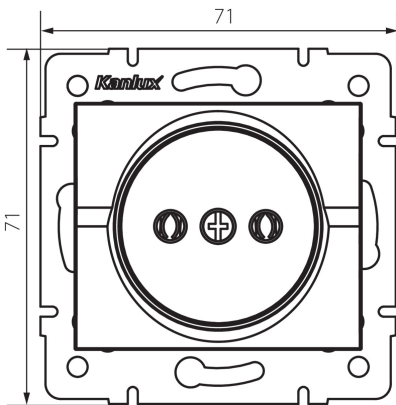

25084 LOGI 02-1210-102 bi

Dugalj, földelés nélkül

5905339250841

ÁLTALÁNOS ADATOK:

Szín: fehér

Beszelés helye: szerelés: fali süllyesztett

Szélesség [mm]: 71

Magasság [mm]: 71

Szerelődoboz átmérője: 60

Szerelési mélység: 25

Aljzatok száma: 1

MŰSZAKI ADATOK:

Névleges feszültség [V]: 250 AC

Névleges áram [A]: 16

Áramütés elleni védelmi osztály: II

Érintkezők anyaga: CuZn70

Földelés típusa: 2P

Kapocs típusa: csavaros szorító

Műanyag: ABS

IP védettségi fokozat: 20

LOGISZTIKAI ADATOK:

Csomagolás típusa: 10

Darabszám közbenső csomagolásban: 10

Darabszám gyűjtőcsomagolásban: 120

Nettó egység súly [g]: 58

Súly [g]: 70.25

Egységcsomagolás hossza [cm]: 10

Egységcsomagolás szélessége [cm]: 4

Egységcsomagolás magassága [cm]: 14

Doboz súlya [kg]: 8.43

Karton szélessége [cm]: 25.5

Doboz magassága [cm]: 32