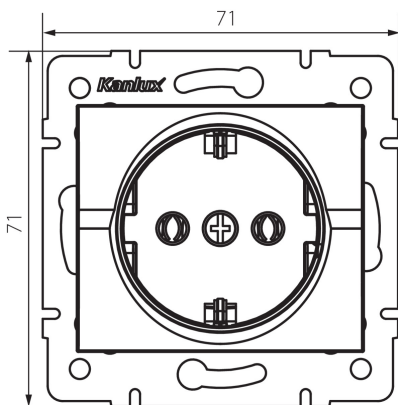

25085 LOGI 02-1220-102 bi

Földelt dugalj

5905339250858

ÁLTALÁNOS ADATOK:

Szín: fehér

Beszelés helye: szerelés: fali süllyesztett

Szélesség [mm]: 71

Magasság [mm]: 71

Szerelődoboz átmérője: 60

Szerelési mélység: 25

Aljzatok száma: 1

MŰSZAKI ADATOK:

Névleges feszültség [V]: 250 AC

Névleges áram [A]: 16

Áramütés elleni védelmi osztály: I

Érintkezők anyaga: CuZn70

Földelés típusa: f típus

Kapocs típusa: csavaros szorító

Műanyag: ABS

IP védettségi fokozat: 20

LOGISZTIKAI ADATOK:

Csomagolás típusa: 10

Darabszám közbenső csomagolásban: 10

Darabszám gyűjtőcsomagolásban: 120

Nettó egység súly [g]: 66

Súly [g]: 78.25

Egységcsomagolás hossza [cm]: 10

Egységcsomagolás szélessége [cm]: 4.5

Egységcsomagolás magassága [cm]: 14

Doboz súlya [kg]: 9.39

Karton szélessége [cm]: 26.5

Doboz magassága [cm]: 32