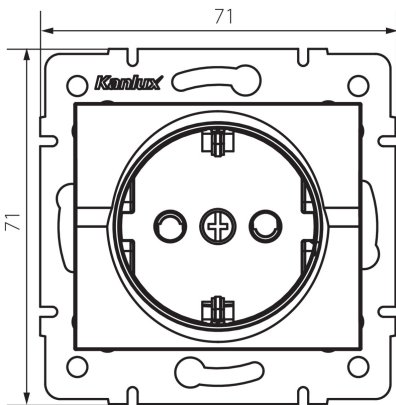

### ÁLTALÁNOS ADATOK:

**Szín:** fehér

**Beszelés helye:** szerelés: fali süllyesztett

**Gyerekvédelem:** igen

**Szélesség [mm]:** 71

**Magasság [mm]:** 71

**Szerelődoboz átmérője:** 60

**Szerelési mélység:** 25

### MŰSZAKI ADATOK:

**Névleges feszültség [V]:** 250 AC

**Névleges áram [A]:** 16

**Áramütés elleni védelmi osztály:** I

**Érintkezők anyaga:** CuZn70

**Földelés típusa:** f típus

**Kapocs típusa:** csavaros szorító