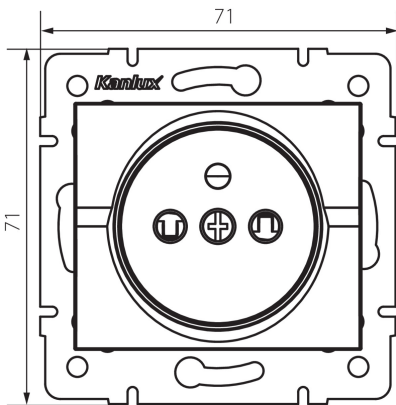

25089 LOGI 02-1250-102 bi

Dugalj, francia, gyerekvédelemmel

5905339250896

ÁLTALÁNOS ADATOK:

Szín: fehér

Beszelés helye: szerelés: fali süllyesztett

Gyerekvédelem: igen

Szélesség [mm]: 71

Magasság [mm]: 71

Szerelődoboz átmérője: 60

Szerelési mélység: 25

Aljzatok száma: 1

MŰSZAKI ADATOK:

Névleges feszültség [V]: 250 AC

Névleges áram [A]: 16

Áramütés elleni védelmi osztály: I

Érintkezők anyaga: CuZn70

Földelés típusa: e-típusú

Kapocs típusa: csavaros szorító

Műanyag: ABS

IP védettségi fokozat: 20

LOGISZTIKAI ADATOK:

Csomagolás típusa: 10

Darabszám közbenső csomagolásban: 10

Karton szélessége [cm]: 25.5

Doboz magassága [cm]: 32

Doboz hossza [cm]: 44

Karton térfogata [m³]: 0.035904

25089 LOGI 02-1250-102 bi

Dugalj, francia, gyerekvédelemmel