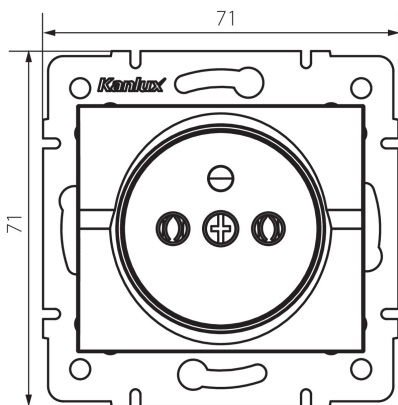

25090 LOGI 02-1251-102 bi

Dugalj, francia

5905339250902

ÁLTALÁNOS ADATOK:

Szín: fehér

Beszereles helye: szerelés: fali süllyesztett

Szélesség [mm]: 71

Magasság [mm]: 71

Szerelődoboz átmérője: 60

Szerelési mélység: 25

Aljzatok száma: 1

MŰSZAKI ADATOK:

Névleges feszültség [V]: 250 AC

Névleges áram [A]: 16

Áramütés elleni védelmi osztály: I

Érintkezők anyaga: CuZn70

Földelés típusa: e-típusú

Kapocs típusa: csavaros szorító

Műanyag: ABS

IP védettségi fokozat: 20

LOGISZTIKAI ADATOK:

Csomagolás típusa: 10

Darabszám közbenső csomagolásban: 10

Darabszám gyűjtőcsomagolásban: 120

Nettó egység súly [g]: 66

Súly [g]: 78.42

Egységcsomagolás hossza [cm]: 10

Egységcsomagolás szélessége [cm]: 4

Egységcsomagolás magassága [cm]: 14

Doboz súlya [kg]: 9.4104

Karton szélessége [cm]: 25.5

Doboz magassága [cm]: 32