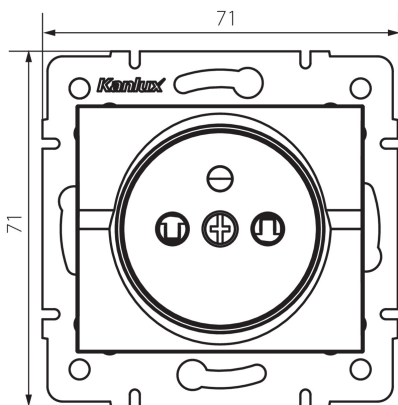

25091 LOGI 02-1252-134 czw.

Dugalj, francia (DATA)

5905339250919

ÁLTALÁNOS ADATOK:

Szín: piros

Beszereles helye: szerelés: fali süllyesztett

Szélesség [mm]: 71

Magasság [mm]: 71

Szerelődoboz átmérője: 60

Szerelési mélység: 25

Aljzatok száma: 1

MŰSZAKI ADATOK:

Névleges feszültség [V]: 250 AC

Névleges áram [A]: 16

Áramütés elleni védelmi osztály: I

Érintkezők anyaga: CuZn70

Földelés típusa: e-típusú

Kapocs típusa: csavaros szorító

Műanyag: ABS

IP védettségi fokozat: 20

LOGISZTIKAI ADATOK:

Csomagolás típusa: 10

Darabszám közbenső csomagolásban: 10

Darabszám gyűjtőcsomagolásban: 120

Doboz hossza [cm]: 44

Karton térfogata [m³]: 0.035904

25091 LOGI 02-1252-134 czw.

Dugalj, francia (DATA)