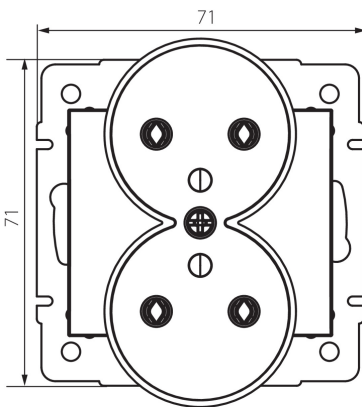

25092 LOGI 02-1253-102 bi

Dupla földelt dugalj, francia

5905339250926

ÁLTALÁNOS ADATOK:

Szín: fehér

Beszereles helye: szerelés: fali süllyesztett

Szélesség [mm]: 71

Magasság [mm]: 71

Szerelődoboz átmérője: 60

Szerelési mélység: 25

Aljzatok száma: 2

MŰSZAKI ADATOK:

Névleges feszültség [V]: 250 AC

Névleges áram [A]: 16

Áramütés elleni védelmi osztály: I

Érintkezők anyaga: CuZn70

Földelés típusa: e-típusú

Kapocs típusa: csavaros szorító

Műanyag: ABS

IP védettségi fokozat: 20

LOGISZTIKAI ADATOK:

Csomagolás típusa: 10

Darabszám közbenső csomagolásban: 10

Darabszám gyűjtőcsomagolásban: 120

Nettó egység súly [g]: 84

Súly [g]: 101.67

Egységcsomagolás hossza [cm]: 10

Egységcsomagolás szélessége [cm]: 5

Egységcsomagolás magassága [cm]: 14

Doboz súlya [kg]: 12.2004

Karton szélessége [cm]: 25.5

Doboz magassága [cm]: 32