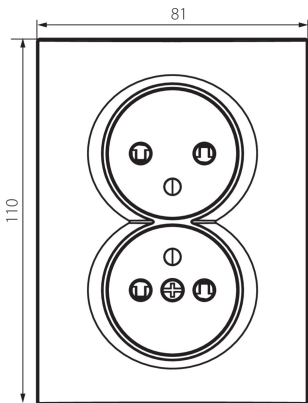

25093 LOGI 02-1260-102 bi

Dupla dugalj, francia, komplett, gyerekvédelemmel

5905339250933

ÁLTALÁNOS ADATOK:

Szín: fehér

Beszelés helye: szerelés: fali süllyesztett

Gyerekvédelem: igen

Szélesség [mm]: 81

Magasság [mm]: 110

Szerelődoboz átmérője: 68

Szerelési mélység: 25

Aljzatok száma: 2

MŰSZAKI ADATOK:

Névleges feszültség [V]: 250 AC

Névleges áram [A]: 16

Áramütés elleni védelmi osztály: I

Érintkezők anyaga: CuZn70

Földelés típusa: e-típusú

Kapocs típusa: csavaros szorító

Műanyag: ABS

IP védettségi fokozat: 20

LOGISZTIKAI ADATOK:

Csomagolás típusa: 10

Darabszám közbenső csomagolásban: 10

Karton szélessége [cm]: 25

Doboz magassága [cm]: 52.5

Doboz hossza [cm]: 52

Karton térfogata [m³]: 0.06825

25093 LOGI 02-1260-102 bi

Dupla dugalj, francia, komplett, gyerekvédelemmel