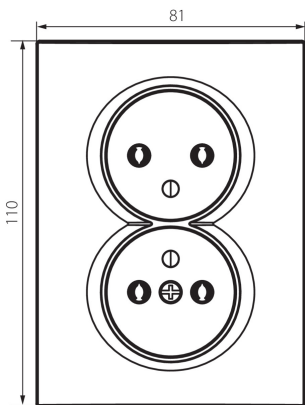

25094 LOGI 02-1261-102 bi

Dupla dugalj, francia, komplett

5905339250940

ÁLTALÁNOS ADATOK:

Szín: fehér

Beszereles helye: szerelés: fali süllyesztett

Szélesség [mm]: 81

Magasság [mm]: 110

Szerelődoboz átmérője: 68

Szerelési mélység: 25

Aljzatok száma: 2

MŰSZAKI ADATOK:

Névleges feszültség [V]: 250 AC

Névleges áram [A]: 16

Áramütés elleni védelmi osztály: I

Érintkezők anyaga: CuZn70

Nettó egység súly [g]: 102

Súly [g]: 118.75

Egységcsomagolás hossza [cm]: 10

Egységcsomagolás szélessége [cm]: 5

Egységcsomagolás magassága [cm]: 18

Doboz súlya [kg]: 14.25

Karton szélessége [cm]: 25

Doboz magassága [cm]: 52.5

Doboz hossza [cm]: 52

Karton térfogata [m³]: 0.06825

25094 LOGI 02-1261-102 bi

Dupla dugalj, francia, komplett