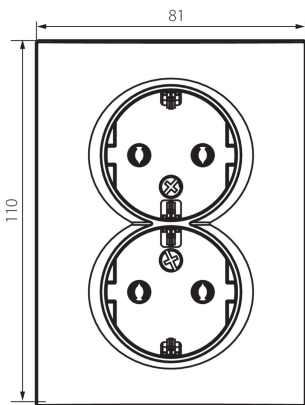

25095 LOGI 02-1270-102 bi

Dupla földelt dugalj, komplett

5905339250957

ÁLTALÁNOS ADATOK:

Szín: fehér

Beszereles helye: szerelés: fali süllyesztett

Szélesség [mm]: 81

Magasság [mm]: 110

Szerelődoboz átmérője: 68

Szerelési mélység: 25

Aljzatok száma: 2

MŰSZAKI ADATOK:

Névleges feszültség [V]: 250 AC

Névleges áram [A]: 16

Áramütés elleni védelmi osztály: I

Érintkezők anyaga: CuZn70

Földelés típusa: f típus

Kapocs típusa: csavaros szorító

Műanyag: ABS

IP védettségi fokozat: 20

LOGISZTIKAI ADATOK:

Csomagolás típusa: 10

Darabszám közbenső csomagolásban: 10

Darabszám gyűjtőcsomagolásban: 120

Nettó egység súly [g]: 104

Súly [g]: 119.58

Egységcsomagolás hossza [cm]: 10

Egységcsomagolás szélessége [cm]: 5

Egységcsomagolás magassága [cm]: 18

Doboz súlya [kg]: 14.3496

Karton szélessége [cm]: 25

Doboz magassága [cm]: 52.5