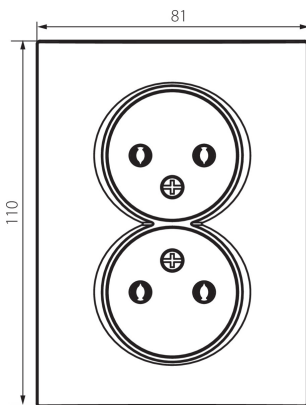

### ÁLTALÁNOS ADATOK:

**Szín:** fehér

**Beszelés helye:** szerelés: fali süllyesztett

**Szélesség [mm]:** 81

**Magasság [mm]:** 110

**Szerelődoboz átmérője:** 68

**Szerelési mélység:** 25

**Aljakatok száma:** 2

### MŰSZAKI ADATOK:

**Névleges feszültség [V]:** 250 AC

**Névleges áram [A]:** 16

**Áramütés elleni védelmi osztály:** II

**Érintkezők anyaga:** CuZn70

**Földelés típusa:** 2P

**Kapocs típusa:** csavaros szorító

**Egységcsomagolás szélessége [cm]:** 4

**Egységcsomagolás magassága [cm]:** 18

**Doboz súlya [kg]:** 12.5304

**Karton szélessége [cm]:** 22

**Doboz magassága [cm]:** 51.2

**Doboz hossza [cm]:** 49.5

**Karton térfogata [m<sup>3</sup>]:** 0.055757