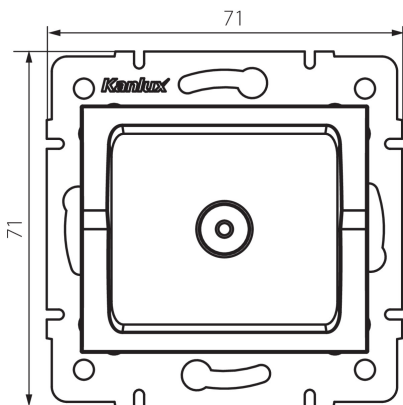

## 25097 LOGI 02-1290-002 bi

Antennacsatlakozó TV aljzat átmenő

5905339250971

### ÁLTALÁNOS ADATOK:

**Szín:** fehér

**Beszereles helye:** szerelés: fali süllyesztett

**Szélesség [mm]:** 71

**Magasság [mm]:** 71

**Szerelődoboz átmérője:** 60

**Aljzatok száma:** 1

### MŰSZAKI ADATOK:

**Aljzatok típusa:** antennacsatlakozó TV aljzat átmenő

**Műanyag:** ABS