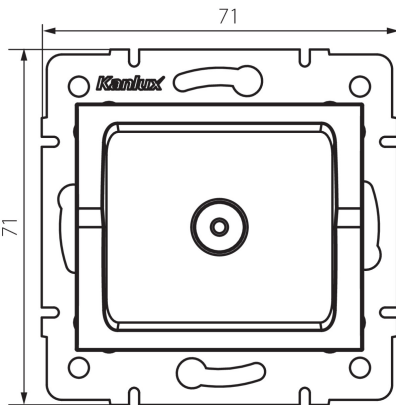

25098 LOGI 02-1300-002 bi

Antennacsatlakozó TV aljzat végzáró

5905339250988

ÁLTALÁNOS ADATOK:

Szín: fehér

Beszereles helye: szerelés: fali süllyesztett

Szélesség [mm]: 71

Magasság [mm]: 71

Szerelődoboz átmérője: 60

Aljzatok száma: 1

MŰSZAKI ADATOK:

Aljzatok típusa: antennacsatlakozó TV aljzat végzáró
Műanyag: ABS

LOGISZTIKAI ADATOK:

Csomagolás típusa: 10

Darabszám közbenső csomagolásban: 10

Darabszám gyűjtőcsomagolásban: 120

Nettó egységsúly [g]: 58

Súly [g]: 70.58

Egységcsomagolás hossza [cm]: 10

Egységcsomagolás szélessége [cm]: 4

Egységcsomagolás magassága [cm]: 14

Doboz súlya [kg]: 8.4696

Karton szélessége [cm]: 25.5

Doboz magassága [cm]: 32

Doboz hossza [cm]: 44

Karton térfogata [m³]: 0.035904