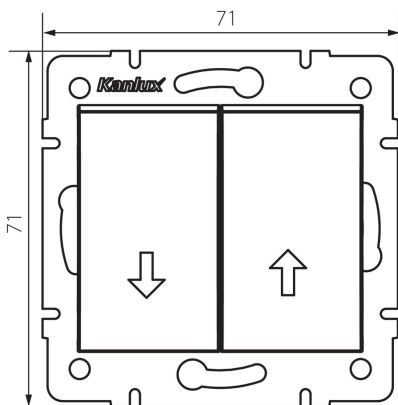

25099 LOGI 02-1310-102 bi

Redőny nyomókapcsoló

5905339250995

ÁLTALÁNOS ADATOK:

Szín: fehér

Beszereles helye: szerelés: fali süllyesztett

Megvilágítás: nem

Szélesség [mm]: 71

Magasság [mm]: 71

Szerelődoboz átmérője: 60

Szerelési mélység: 25

MŰSZAKI ADATOK:

Névleges feszültség [V]: 250 AC

Érintkezők anyaga: CuZn70

Kapocs típusa: csavaros szorító

Műanyag: ABS

Karok száma: 2

Névleges áram [Ax]: 10

IP védettség fokozat: 20

LOGISZTIKAI ADATOK:

Csomagolás típusa: 10

Darabszám közbenső csomagolásban: 10

Darabszám gyűjtőcsomagolásban: 120

Nettó egység súly [g]: 74

Súly [g]: 86.33

Egységcsomagolás hossza [cm]: 10

Egységcsomagolás szélessége [cm]: 4

Egységcsomagolás magassága [cm]: 14

Doboz súlya [kg]: 10.3596

Karton szélessége [cm]: 25.5

Doboz magassága [cm]: 32

Doboz hossza [cm]: 44