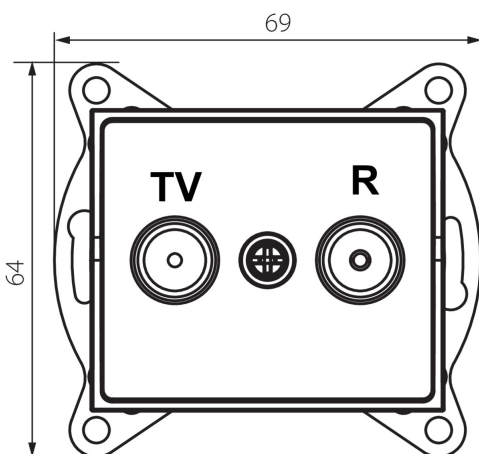

25100 LOGI 02-1320-002 bi

Antennacsatlakozó TV/FM aljzat átmenő

5905339251008

ÁLTALÁNOS ADATOK:

Szín: fehér

Beszereles helye: szerelés: fali süllyesztett

Szélesség [mm]: 69

Magasság [mm]: 64

Szerelődoboz átmérője: 60

Aljzatok száma: 2

MŰSZAKI ADATOK:

Aljzatok típusa: antennacsatlakozó TV/FM aljzat átmenő

Műanyag: ABS

LOGISZTIKAI ADATOK:

Csomagolás típusa: 10

Darabszám közbenső csomagolásban: 10

Darabszám gyűjtőcsomagolásban: 120

Nettó egység súly [g]: 86

Súly [g]: 98.67

Egységcsomagolás hossza [cm]: 10

Egységcsomagolás szélessége [cm]: 4

Egységcsomagolás magassága [cm]: 14

Doboz súlya [kg]: 11.8404

Karton szélessége [cm]: 25.5

Doboz magassága [cm]: 32

Doboz hossza [cm]: 44

Karton térfogata [m³]: 0.035904