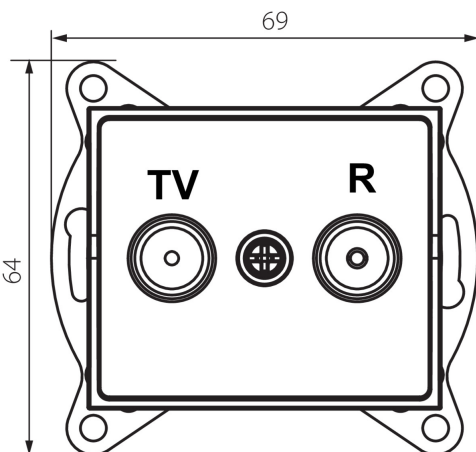

25101 LOGI 02-1330-002 bi

Antennacsatlakozó TV/FM aljzat végzáró

5905339251015

ÁLTALÁNOS ADATOK:

Szín: fehér

Beszereles helye: szerelés: fali süllyesztett

Szélesség [mm]: 69

Magasság [mm]: 64

Szerelődoboz átmérője: 60

Aljzatok száma: 2

MŰSZAKI ADATOK:

Aljzatok típusa: antennacsatlakozó TV/FM aljzat végzáró

Műanyag: ABS

LOGISZTIKAI ADATOK:

Csomagolás típusa: 10

Darabszám közbenső csomagolásban: 10

Darabszám gyűjtőcsomagolásban: 120

Nettó egység súly [g]: 86

Súly [g]: 98.67

Egységcsomagolás hossza [cm]: 10

Egységcsomagolás szélessége [cm]: 3.5

Egységcsomagolás magassága [cm]: 14

Doboz súlya [kg]: 11.8404

Karton szélessége [cm]: 25.5

Doboz magassága [cm]: 32

Doboz hossza [cm]: 44

Karton térfogata [m³]: 0.035904