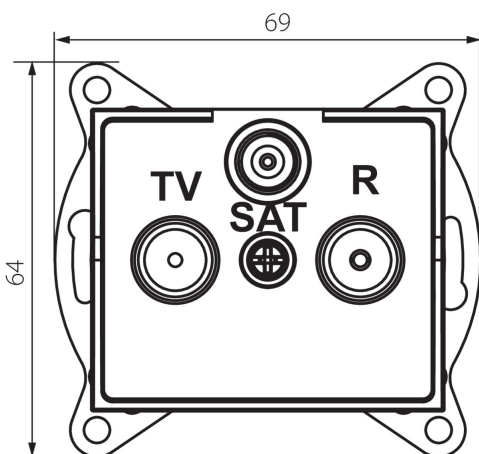

25102 LOGI 02-1340-002 bi

Antennacsatlakozó TV/R/SAT aljzat átmenő

5905339251022

ÁLTALÁNOS ADATOK:

Szín: fehér

Beszereles helye: szerelés: fali süllyesztett

Szélesség [mm]: 69

Magasság [mm]: 64

Szerelődoboz átmérője: 60

Aljzatok száma: 3

MŰSZAKI ADATOK:

Aljzatok típusa: antennacsatlakozó TV/R/SAT aljzat átmenő

Műanyag: ABS

LOGISZTIKAI ADATOK:

Csomagolás típusa: 10

Darabszám közbenső csomagolásban: 10

Darabszám gyűjtőcsomagolásban: 120

Nettó egység súly [g]: 92

Súly [g]: 104.67

Egységcsomagolás hossza [cm]: 10

Egységcsomagolás szélessége [cm]: 4

Egységcsomagolás magassága [cm]: 14

Doboz súlya [kg]: 12.5604

Karton szélessége [cm]: 25.5

Doboz magassága [cm]: 32

Doboz hossza [cm]: 44

Karton térfogata [m³]: 0.035904