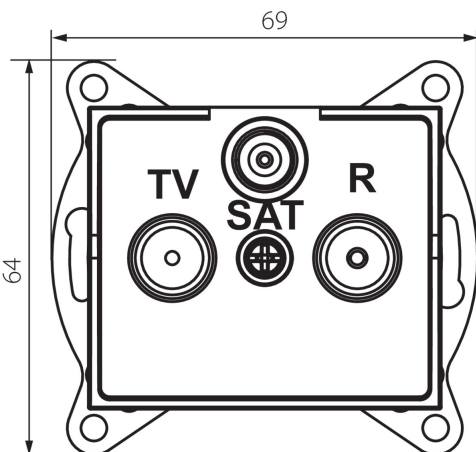

25103 LOGI 02-1350-002 bi

Antennacsatlakozó TV/R/SAT aljzat végzáró

5905339251039

ÁLTALÁNOS ADATOK:

Szín: fehér

Beszereles helye: szerelés: fali süllyesztett

Szélesség [mm]: 69

Magasság [mm]: 64

Szerelődoboz átmérője: 60

Aljzatok száma: 3

MŰSZAKI ADATOK:

Aljzatok típusa: antennacsatlakozó TV/R/SAT aljzat végzáró
Műanyag: ABS

LOGISZTIKAI ADATOK:

Csomagolás típusa: 10

Darabszám közbenső csomagolásban: 10

Darabszám gyűjtőcsomagolásban: 120

Nettó egység súly [g]: 92

Súly [g]: 104.42

Egységcsomagolás hossza [cm]: 10

Egységcsomagolás szélessége [cm]: 4

Egységcsomagolás magassága [cm]: 14

Doboz súlya [kg]: 12.5304

Karton szélessége [cm]: 25.5

Doboz magassága [cm]: 32

Doboz hossza [cm]: 44

Karton térfogata [m³]: 0.035904