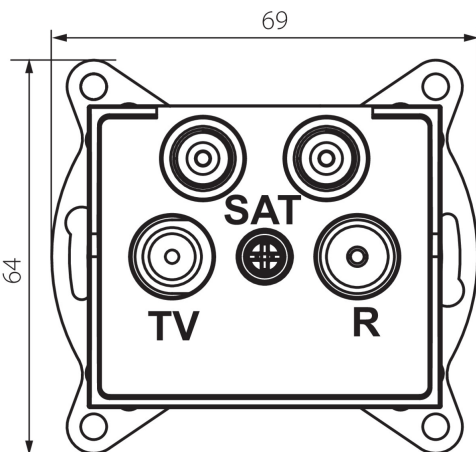

25105 LOGI 02-1590-002 bi

Antennacsatlakozó TV/R/SAT/SAT aljzat végzáró

5905339251053

ÁLTALÁNOS ADATOK:

Szín: fehér

Beszereles helye: szerelés: fali süllyesztett

Szélesség [mm]: 69

Magasság [mm]: 64

Szerelődoboz átmérője: 60

Aljzatok száma: 4

MŰSZAKI ADATOK:

Aljzatok típusa: antennacsatlakozó tv/r/sat/sat aljzat végzáró
Műanyag: ABS

LOGISZTIKAI ADATOK:

Csomagolás típusa: 10

Darabszám közbenső csomagolásban: 10

Darabszám gyűjtőcsomagolásban: 120

Nettó egységsúly [g]: 96

Súly [g]: 108.58

Egységcsomagolás hossza [cm]: 10

Egységcsomagolás szélessége [cm]: 4

Egységcsomagolás magassága [cm]: 14

Doboz súlya [kg]: 13.0296

Karton szélessége [cm]: 25.5

Doboz magassága [cm]: 32

Doboz hossza [cm]: 44

Karton térfogata [m³]: 0.035904