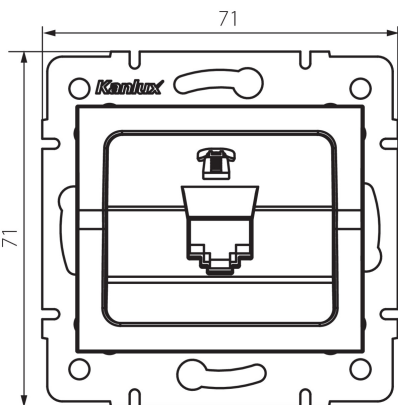

### ÁLTALÁNOS ADATOK:

**Szín:** fehér

**Beszereles helye:** szerelés: fali süllyesztett

**Szélesség [mm]:** 71

**Magasság [mm]:** 71

**Szerelődoboz átmérője:** 60

**Aljzatok száma:** 1

### MŰSZAKI ADATOK:

**Aljzatok típusa:** független telefon hálózati aljzat rj11

**Műanyag:** ABS

**Egységcsomagolás szélessége [cm]:** 4

**Egységcsomagolás magassága [cm]:** 14

**Doboz súlya [kg]:** 7.7496

**Karton szélessége [cm]:** 25.5

**Doboz magassága [cm]:** 32

**Doboz hossza [cm]:** 44

**Karton térfogata [m<sup>3</sup>]:** 0.035904