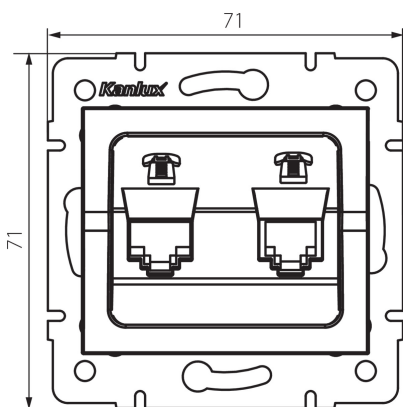

25107 LOGI 02-1380-002 bi

Dupla telefoncsatlakozó aljzat független (2xRJ11)

5905339251077

ÁLTALÁNOS ADATOK:

Szín: fehér

Beszereles helye: szerelés: fali süllyesztett

Szélesség [mm]: 71

Magasság [mm]: 71

Szerelődoboz átmérője: 60

Aljzatok száma: 2

MŰSZAKI ADATOK:

Aljzatok típusa: független, dupla telefon hálózati aljzat 2xRJ11

Műanyag: ABS

LOGISZTIKAI ADATOK:

Csomagolás típusa: 10

Darabszám közbenső csomagolásban: 10

Darabszám gyűjtőcsomagolásban: 120

Nettó egység súly [g]: 58

Súly [g]: 70.5

Egységcsomagolás hossza [cm]: 10

Egységcsomagolás szélessége [cm]: 4

Egységcsomagolás magassága [cm]: 14

Doboz súlya [kg]: 8.46

Karton szélessége [cm]: 25.5

Doboz magassága [cm]: 32

Doboz hossza [cm]: 44

Karton térfogata [m³]: 0.035904