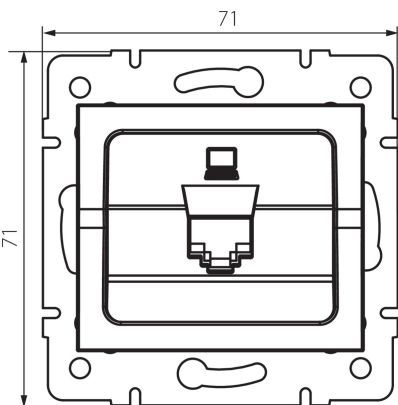

25108 LOGI 02-1390-002 bi

Adatcsatlakozó aljzat (RJ45Cat 5e Jack)

5905339251084

ÁLTALÁNOS ADATOK:

Szín: fehér

Beszereles helye: szerelés: fali süllyesztett

Szélesség [mm]: 71

Magasság [mm]: 71

Szerelődoboz átmérője: 60

Aljzatok száma: 1

MŰSZAKI ADATOK:

Aljzatok típusa: adatcsatlakozó aljzat rj45 cat 5e

Műanyag: ABS

LOGISZTIKAI ADATOK:

Csomagolás típusa: 10

Darabszám közbenső csomagolásban: 10

Darabszám gyűjtőcsomagolásban: 120

Nettó egység súly [g]: 52

Súly [g]: 64.58

Egységcsomagolás hossza [cm]: 9

Egységcsomagolás szélessége [cm]: 4

Egységcsomagolás magassága [cm]: 13

Doboz súlya [kg]: 7.7496

Karton szélessége [cm]: 25.5

Doboz magassága [cm]: 32

Doboz hossza [cm]: 44

Karton térfogata [m³]: 0.035904