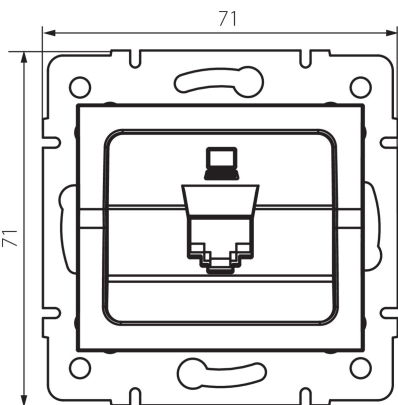

25109 LOGI 02-1400-002 bi

Adatcsatlakozó aljzat (RJ45Cat 6 Jack)

5905339251091

ÁLTALÁNOS ADATOK:

Szín: fehér

Beszereles helye: szerelés: fali süllyesztett

Szélesség [mm]: 71

Magasság [mm]: 71

Szerelődoboz átmérője: 60

Aljzatok száma: 1

MŰSZAKI ADATOK:

Aljzatok típusa: adatcsatlakozó aljzat rj45 cat 6

Műanyag: ABS

LOGISZTIKAI ADATOK:

Csomagolás típusa: 10

Darabszám közbenső csomagolásban: 10

Darabszám gyűjtőcsomagolásban: 120

Nettó egység súly [g]: 54

Súly [g]: 66.58

Egységcsomagolás hossza [cm]: 10

Egységcsomagolás szélessége [cm]: 4

Egységcsomagolás magassága [cm]: 13

Doboz súlya [kg]: 7.9896

Karton szélessége [cm]: 25.5

Doboz magassága [cm]: 32

Doboz hossza [cm]: 44

Karton térfogata [m³]: 0.035904