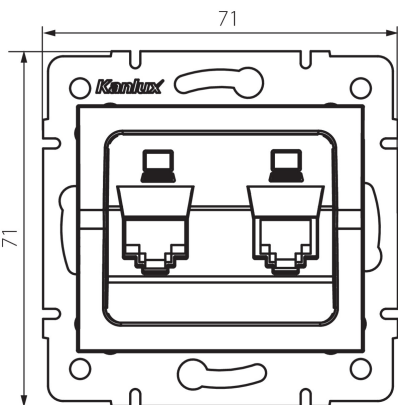

25110 LOGI 02-1410-002 bi

Dupla adatcsatlakozó aljzat, független (2x RJ45Cat 5e Jack)

5905339251107

ÁLTALÁNOS ADATOK:

Szín: fehér

Beszereles helye: szerelés: fali süllyesztett

Szélesség [mm]: 71

Magasság [mm]: 71

Szerelődoboz átmérője: 60

Aljzatok száma: 2

MŰSZAKI ADATOK:

Aljzatok típusa: dupla adatcsatlakozó aljzat, független ((2x rj45cat 5e)

Műanyag: ABS

LOGISZTIKAI ADATOK:

Csomagolás típusa: 10

Darabszám közbenső csomagolásban: 10

Darabszám gyűjtőcsomagolásban: 120

Nettó egységsúly [g]: 58

Súly [g]: 70.5

Egységcsomagolás hossza [cm]: 10

Egységcsomagolás szélessége [cm]: 4

Egységcsomagolás magassága [cm]: 13

Doboz súlya [kg]: 8.46

Karton szélessége [cm]: 25.5

Doboz magassága [cm]: 32

Doboz hossza [cm]: 44

Karton térfogata [m³]: 0.035904