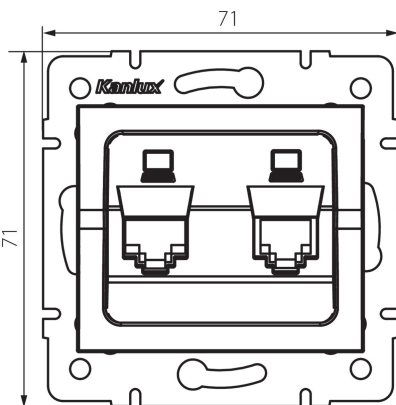

25111 LOGI 02-1420-002 bi

Dupla adatcsatlakozó aljzat, független (2x RJ45Cat 6 Jack)

5905339251114

ÁLTALÁNOS ADATOK:

Szín: fehér

Beszereles helye: szerelés: fali süllyesztett

Szélesség [mm]: 71

Magasság [mm]: 71

Szerelődoboz átmérője: 60

Aljzatok száma: 2

MŰSZAKI ADATOK:

Aljzatok típusa: dupla adatcsatlakozó aljzat, független (2x rj45cat 6)

Műanyag: ABS

LOGISZTIKAI ADATOK:

Csomagolás típusa: 10

Darabszám közbenső csomagolásban: 10

Darabszám gyűjtőcsomagolásban: 120

Nettó egységsúly [g]: 60

Súly [g]: 72.58

Egységcsomagolás hossza [cm]: 10

Egységcsomagolás szélessége [cm]: 4

Egységcsomagolás magassága [cm]: 13

Doboz súlya [kg]: 8.7096

Karton szélessége [cm]: 25.5

Doboz magassága [cm]: 32

Doboz hossza [cm]: 44

Karton térfogata [m³]: 0.035904