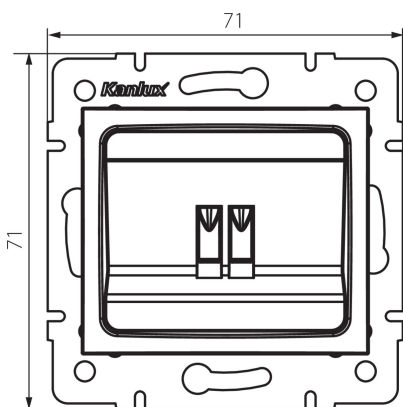

### ÁLTALÁNOS ADATOK:

**Szín:** fehér

**Beszelés helye:** szerelés: fali süllyesztett

**Szélesség [mm]:** 71

**Magasság [mm]:** 71

**Szerelődoboz átmérője:** 60

**Aljzatok száma:** 1