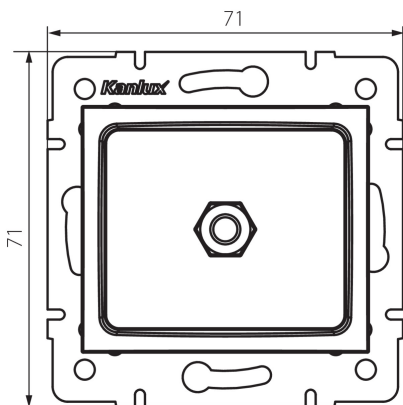

### ÁLTALÁNOS ADATOK:

**Szín:** fehér

**Beszereles helye:** szerelés: fali süllyesztett

**Szélesség [mm]:** 71

**Magasság [mm]:** 71

**Szerelődoboz átmérője:** 60

**Aljzatok száma:** 1

### MŰSZAKI ADATOK:

**Műanyag:** ABS