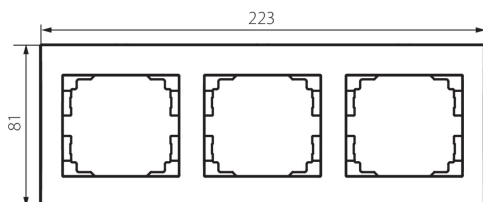

25119 LOGI 02-1480-002 bi

Hármas keret, vízszintes

5905339251190

ÁLTALÁNOS ADATOK:

Szín: fehér

Szélesség [mm]: 223

Magasság [mm]: 81

MŰSZAKI ADATOK:

Műanyag: ABS

LOGISZTIKAI ADATOK:

Csomagolás típusa: 10

Darabszám közbenső csomagolásban: 10

Darabszám gyűjtőcsomagolásban: 120

Nettó egységsúly [g]: 32

Súly [g]: 46

Egységcsomagolás hossza [cm]: 10

Egységcsomagolás szélessége [cm]: 1.5

Egységcsomagolás magassága [cm]: 29

Doboz súlya [kg]: 5.52

Karton szélessége [cm]: 25

Doboz magassága [cm]: 42

Doboz hossza [cm]: 37.5

Karton térfogata [m³]: 0.039375