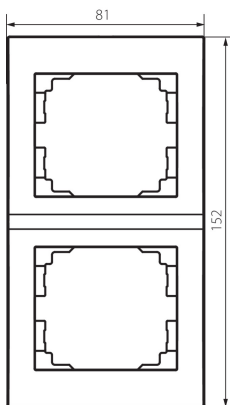

25122 LOGI 02-1520-002 bi

Kettes keret, függőleges

5905339251220

ÁLTALÁNOS ADATOK:

Szín: fehér

Hossz [mm]: 81

Magasság [mm]: 152

MŰSZAKI ADATOK:

Műanyag: ABS

LOGISZTIKAI ADATOK:

Csomagolás típusa: 10

Darabszám közbenső csomagolásban: 10

Darabszám gyűjtőcsomagolásban: 120

Nettó egységsúly [g]: 22

Súly [g]: 33.58

Egységcsomagolás hossza [cm]: 10

Egységcsomagolás szélessége [cm]: 1.5

Egységcsomagolás magassága [cm]: 21

Doboz súlya [kg]: 4.0296

Karton szélessége [cm]: 18

Doboz magassága [cm]: 42

Doboz hossza [cm]: 37.5

Karton térfogata [m³]: 0.02835