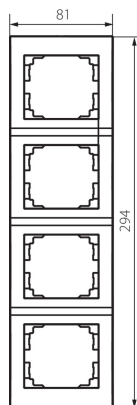

25124 LOGI 02-1540-002 bi

Négyes keret, függőleges

5905339251244

ÁLTALÁNOS ADATOK:

Szín: fehér

Szélesség [mm]: 81

Magasság [mm]: 294

MŰSZAKI ADATOK:

Műanyag: ABS

LOGISZTIKAI ADATOK:

Csomagolás típusa: 10

Darabszám közbenső csomagolásban: 10

Darabszám gyűjtőcsomagolásban: 120

Nettó egységsúly [g]: 46

Súly [g]: 62.33

Egységcsomagolás hossza [cm]: 10

Egységcsomagolás szélessége [cm]: 1.5

Egységcsomagolás magassága [cm]: 36

Doboz súlya [kg]: 7.4796

Karton szélessége [cm]: 32

Doboz magassága [cm]: 42

Doboz hossza [cm]: 37.5

Karton térfogata [m³]: 0.0504