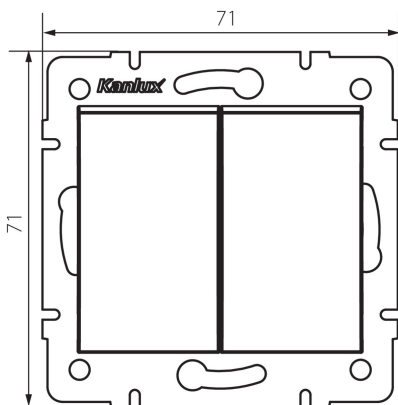

25126 LOGI 02-1010-103 kr

Dupla csillárkapcsoló

5905339251268

ÁLTALÁNOS ADATOK:

Szín: krémszínű

Beszereles helye: szerelés: fali süllyesztett

Szélesség [mm]: 71

Magasság [mm]: 71

Szerelődoboz átmérője: 60

Szerelési mélység: 25

MŰSZAKI ADATOK:

Névleges feszültség [V]: 250 AC

Érintkezők anyaga: CuZn70

Kapocs típusa: csavaros szorító

Műanyag: ABS

Karok száma: 2

Névleges áram [Ax]: 10

IP védettség fokozat: 20

LOGISZTIKAI ADATOK:

Csomagolás típusa: 10

Darabszám közbenső csomagolásban: 10

Darabszám gyűjtőcsomagolásban: 120

Nettó egységsúly [g]: 74

Súly [g]: 86.5

Egységcsomagolás hossza [cm]: 10

Egységcsomagolás szélessége [cm]: 4

Egységcsomagolás magassága [cm]: 14

Doboz súlya [kg]: 10.38

Karton szélessége [cm]: 25.5

Doboz magassága [cm]: 32

Doboz hossza [cm]: 44

Karton térfogata [m³]: 0.035904